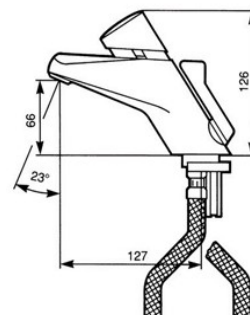

KARTA PRODUKTU

PRESTO 2020

bateria mieszająca wandaloodporna czasowa
uruchamiana przez naciśnięcie przycisku (główki)
2 przyłącza giętkie nierdzewne dł. 30 cm
w komplecie z zaworami zwrotnymi GZ 1/2" i filtrami
regulowany czas wypływu wody
5 stopniowa regulacja wypływu wody

maksymalne zmniejszenie zużycia wody do 68%

przeznaczenie: łazienki zbiorowe, ośrodki sportowe, biura,
lokale gastronomiczne, pawilony handlowe

PRESTO 2020S nr 20505

nr 20504

przykłady zastosowania baterii PRESTO 2020