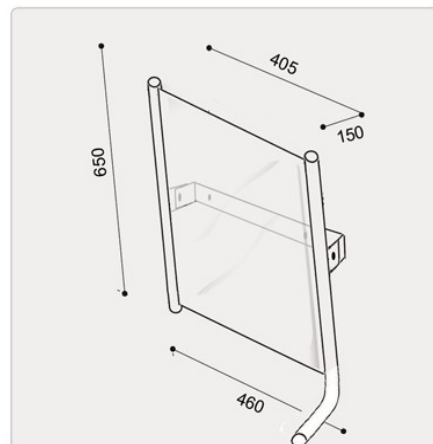

KARTA PRODUKTU

ERGOPLUS lustro „65 x 46 cm”

komplet lustro + stelaż uchylny RNL

stelaż uchylny bez lustra RNS

stelaż stal nierdzewna, kwasoodporna
z uchwytem regulacyjnym i ramą montażową
kął regulacji 20 stopni
w komplecie zestaw nierdzewnych śrub mocujących

lustro grubość 6 mm

APLIKACJE DODATKOWE